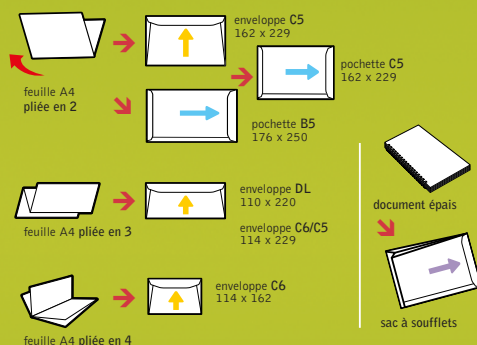

Rendu des couleurs	★★
Machinabilité	★★★★
Écologie	★★★★
Papier	★★
Prix	★★
Mise sous pli	★★★★

ENVELOPPES gommées

Format en mm	Papier	Gr.	Compatible Numérique	Fenêtre	Position	Colisé par	Certif.	Réf.	Dispo. sur stock
C6/C5 114x229	Velin blanc supérieur	80				1 000 ●		2545	oui
	Velin blanc supérieur	80		35x100	20 BI/20 BD	1 000 ●		2546	oui
	Velin blanc supérieur	80		45x100	20 BI/20 BD	1 000 ●		2547	oui
	Velin blanc supérieur	80		45x100	20 BI/20 BD	1 000 ●		2564	sous 48h
C5 162x229	Velin blanc supérieur	80				500 ●		2560	oui
	Velin blanc supérieur	80		45x100	62 BI/20 BD	500 ●		2562	oui
	Velin blanc supérieur	80		45x100	62 BI/20 BD	500 ●		2563	sous 48h
C4 229x324	Velin blanc supérieur	90				250 ●		2590	oui
	Velin blanc supérieur	90		105x50	28 BI/60 BD	250 ●		2592	oui
RETOUR 105x212	Velin blanc	70				1 000 ●		1690	oui

POCHETTES gommées

Format en mm	Papier	Gr.	Fenêtre	Position	Colisé par	Réf.	Dispo. sur stock
C4 229x324	Velin blanc supérieur	100	110x50	20 BI/52 BD	250	2600	sous 48h
	Velin blanc supérieur	100			250	2601	sous 48h

Comprendre nos pictogrammes

Des pictos qui peuvent vous aider...

→ **PRODUIT :**

→ **FERMETURE :**

↳ **CONDITIONNEMENT :**

Enveloppe/Pochette... la différence ?

→ **ENVELOPPE**
ouverture sur le grand côté

→ **POCHETTE**
ouverture sur le petit côté

Quel est le bon format ?

Correspondance

ENVELOPPES CARRÉES
avec bande de protection

Format en mm	Papier	Gr.	Colisé par	Réf.	Dispo. sur stock
150x150	Velin Blanc	90	500	4365	sous 48h
	Velin Blanc Supérieur	120	500	4746	sous 48h
170x170	Velin Blanc	90	500	4366	sous 48h
	Velin Blanc Supérieur	120	500	4748	sous 48h
190x190	Velin Blanc	90	500	4367	sous 48h
	Velin Blanc Supérieur	120	500	4752	sous 48h
220x220	Velin Blanc	90	500	4364	sous 48h
	Velin Blanc Supérieur	120	500	4754	sous 48h